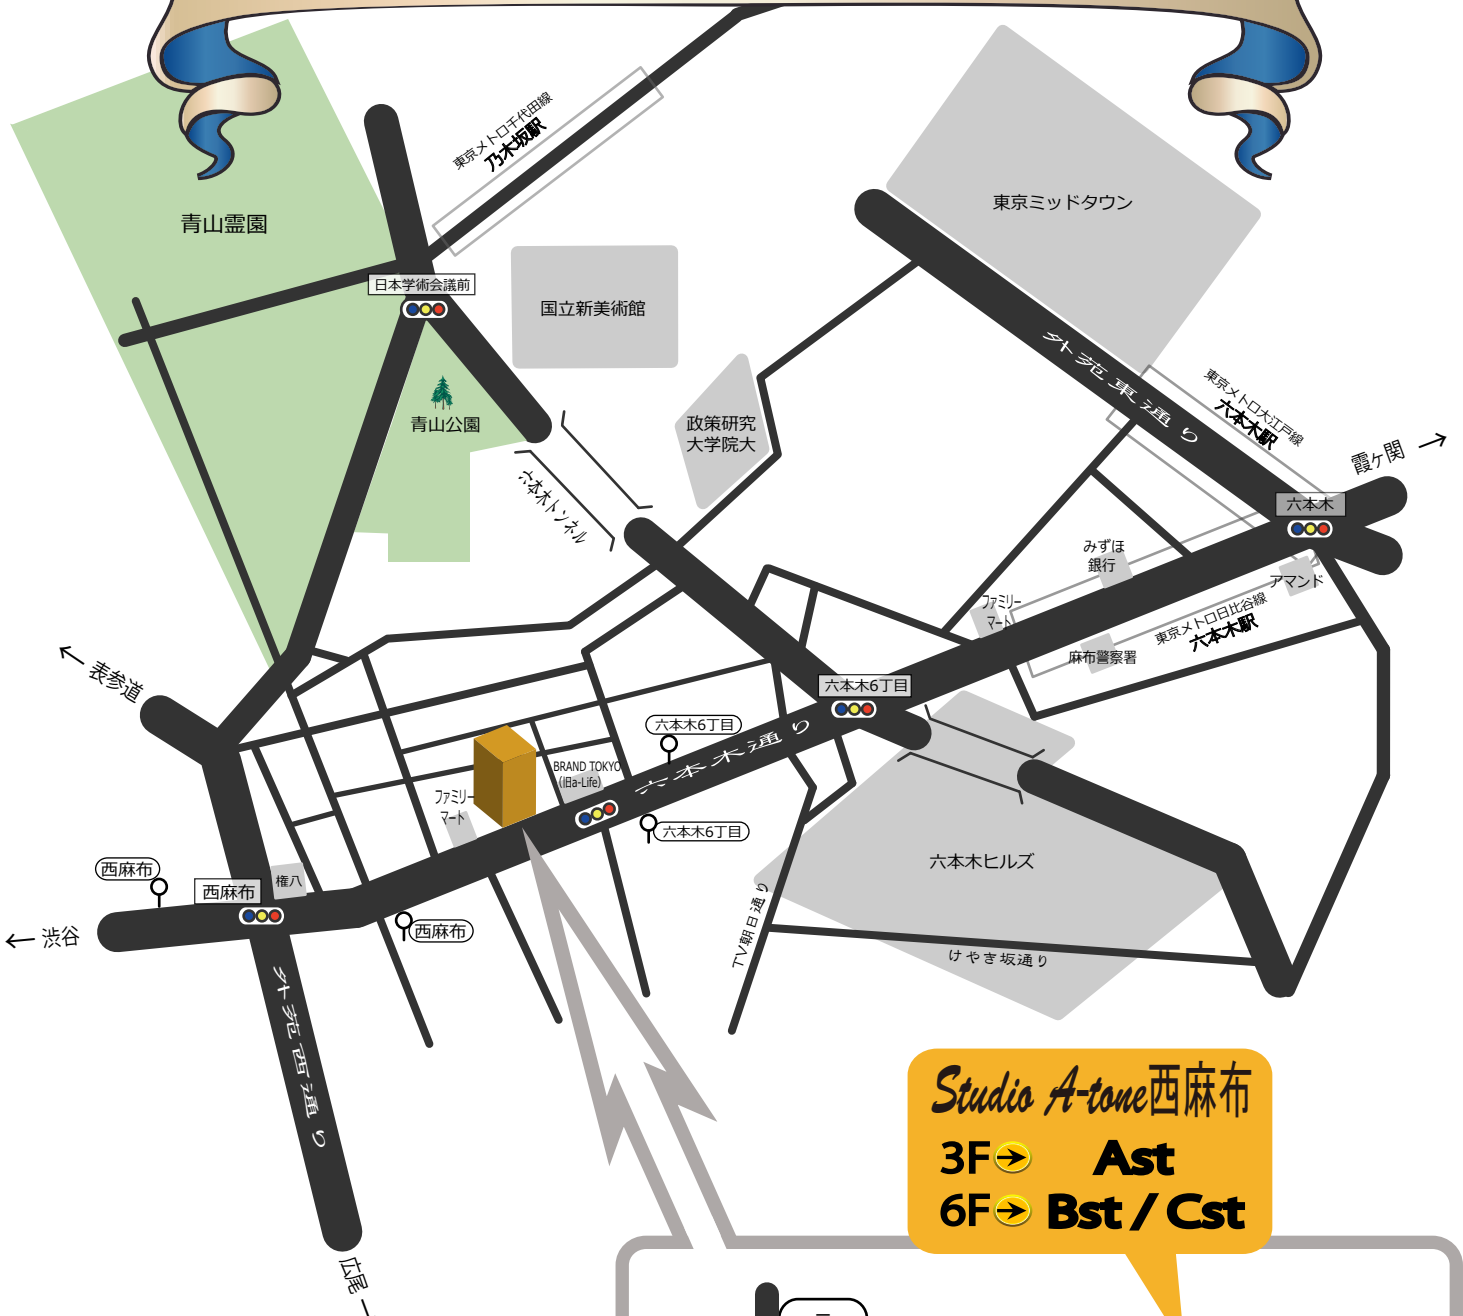

Studio A-tone西麻布 MAP

Studio A-tone西麻布
3F ➔ Ast
6F ➔ Bst / Cst

電車でお越しの方

- * 日比谷線 (2番出口) 大江戸線 (4b番出口) ~ 「六本木」駅より徒歩約12分
- * 千代田線 ~ 「乃木坂」駅 (5番出口) より徒歩約12分

バスでお越しの方

- * 都営バス 渋谷方面から 「西麻布」停留所より徒歩約5分
- 新橋方面から 「六本木6丁目」停留所より徒歩約5分