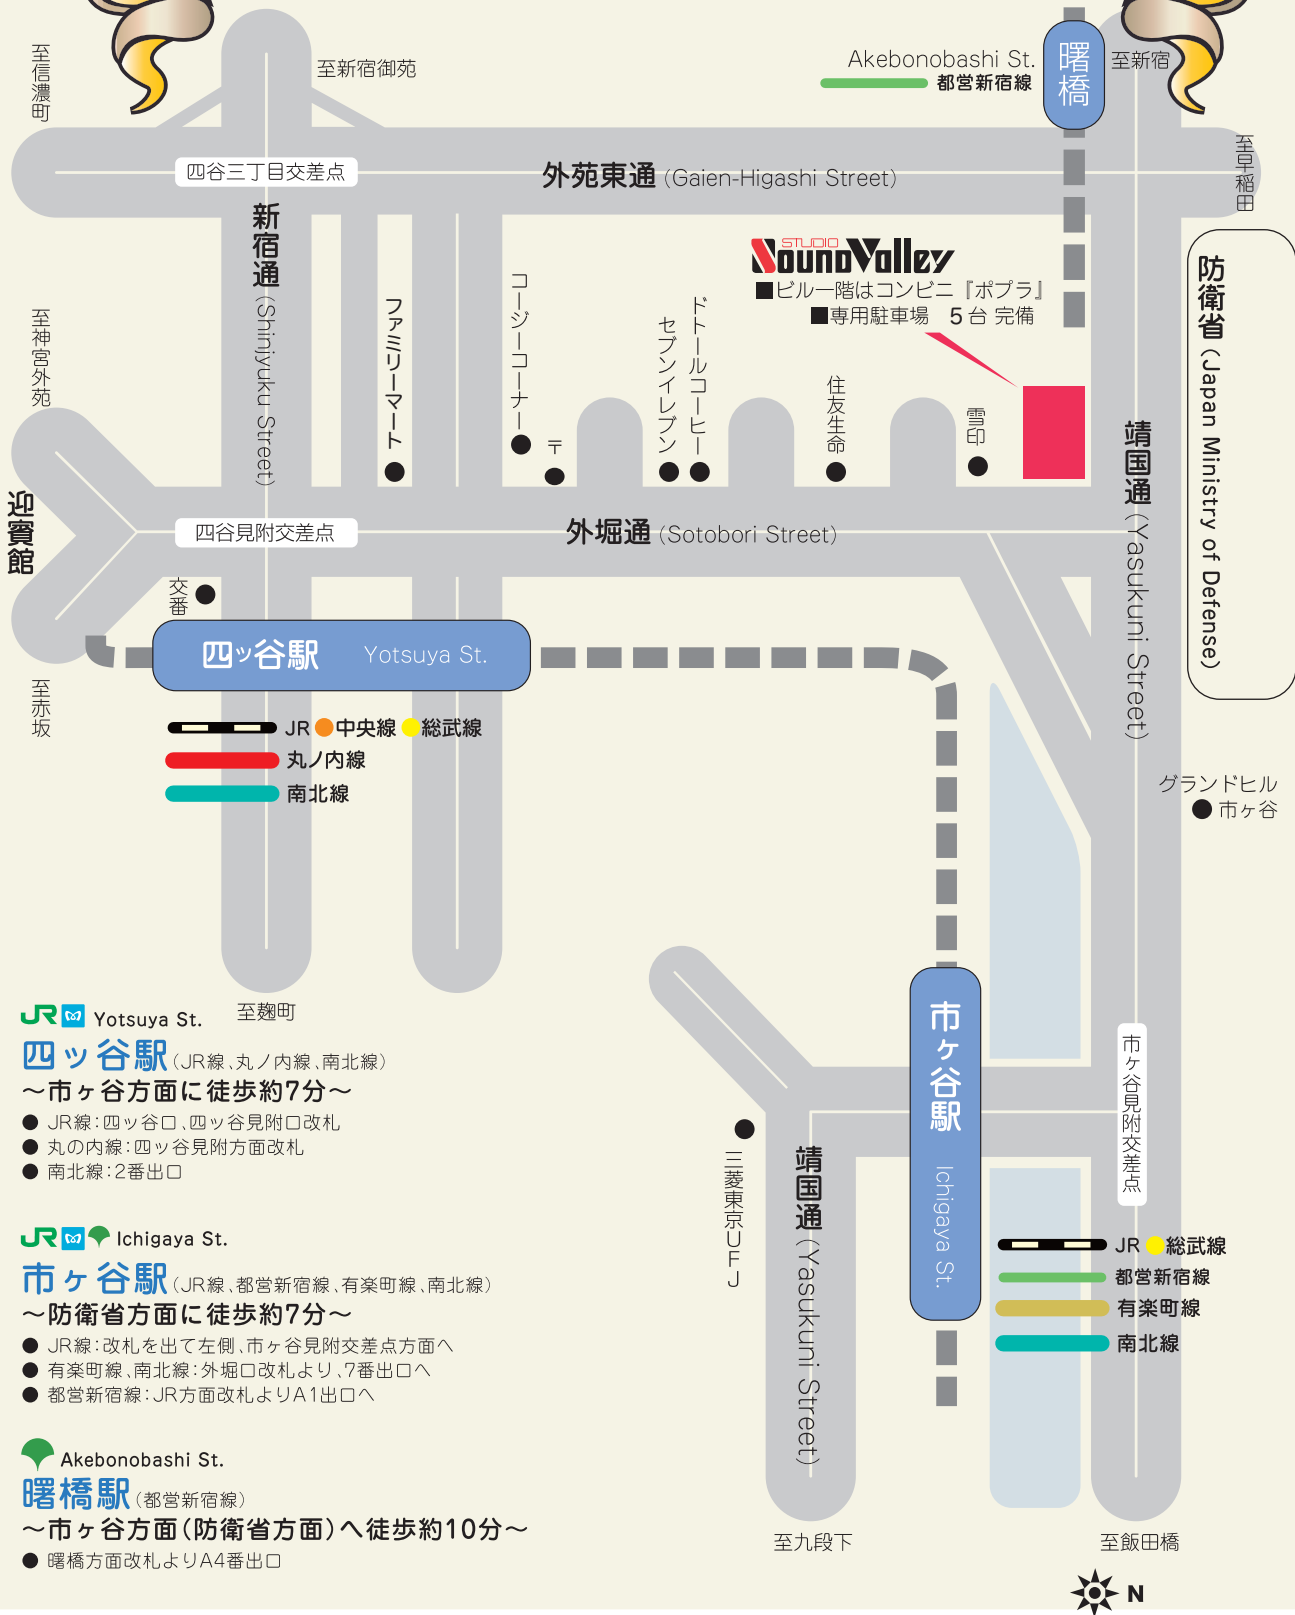

サウンド バレイ

Studio SoundValley MAP

JR 四ッ谷駅 Yotsuya St. 至麹町

四ッ谷駅 (JR線、丸ノ内線、南北線)

～市ヶ谷方面に徒歩約7分～

- JR線: 四ッ谷口、四ッ谷見附口改札
- 丸の内線: 四ッ谷見附方面改札
- 南北線: 2番出口

JR 市ヶ谷駅 Ichigaya St.

市ヶ谷駅 (JR線、都営新宿線、有楽町線、南北線)

～防衛省方面に徒歩約7分～

- JR線: 改札を出て左側、市ヶ谷見附交差点方面へ
- 有楽町線、南北線: 外堀口改札より、7番出口へ
- 都営新宿線: JR方面改札よりA1出口へ

Akebonobashi St.

曙橋駅 (都営新宿線)

～市ヶ谷方面 (防衛省方面) へ徒歩約10分～

- 曙橋方面改札よりA4番出口

Studio SoundValley / スタジオ サウンド・バレイ Booking はTEL03-5414-3725 (A-tone西麻布) 迄!