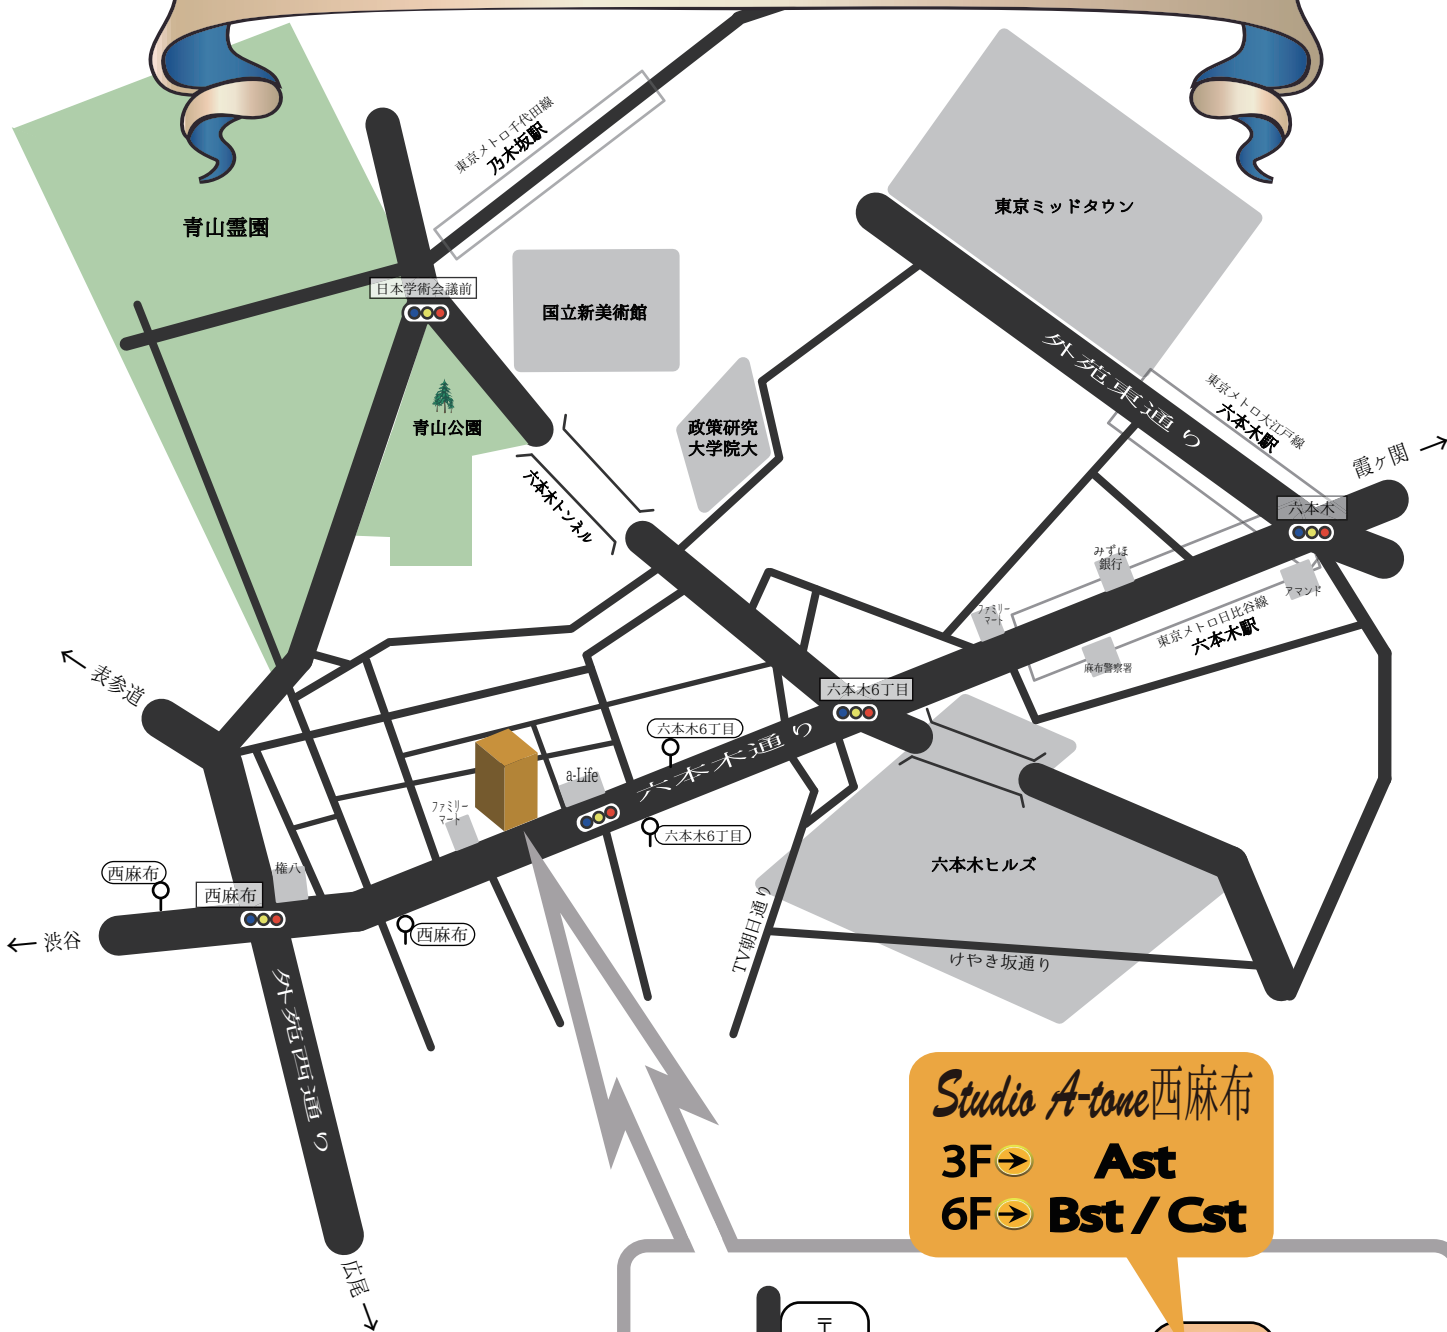

Studio A-tone西麻布 MAP

Studio A-tone西麻布

3F ➔ Ast

6F ➔ Bst / Cst

電車でお越しの方

- * 日比谷線 (2番出口)
大江戸線 (4b番出口) ~ 「六本木」駅より徒歩約12分
- * 千代田線 ~ 「乃木坂」駅 (5番出口) より徒歩約12分

バスでお越しの方

- * 都営バス 渋谷方面から 「西麻布」停留所より徒歩約5分
新橋方面から 「六本木6丁目」停留所より徒歩約5分